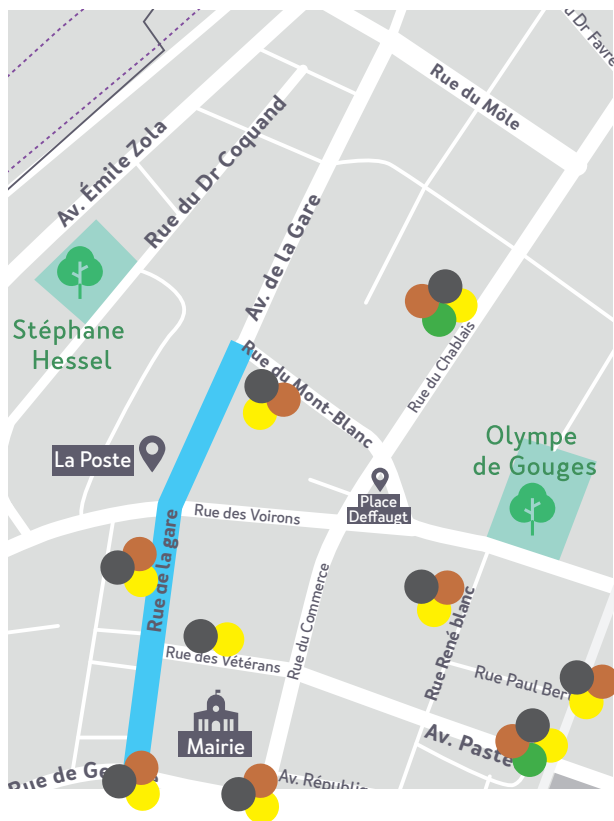

LE Tram | Piétonnisation

VOTRE COEUR DE VILLE EN MOUVEMENT

À PARTIR DU 23 SEPTEMBRE la collecte des déchets change

La collecte des déchets en pied d'immeubles s'arrête définitivement le 23 septembre 2024 sur la rue et l'avenue de la Gare (jusqu'à l'intersection avec la rue du Mont-Blanc).

En raison des travaux de la piétonnisation, **le camion de collecte ne passera plus récupérer les bacs en pied d'immeuble (zone en bleu sur la carte)** Des conteneurs collectifs sont installés pour que les habitants apportent leurs déchets. Les dernières collectes auront lieu aux horaires habituels le lundi 23 septembre (pour les ordures ménagères) et le mardi 24 septembre (pour le tri).